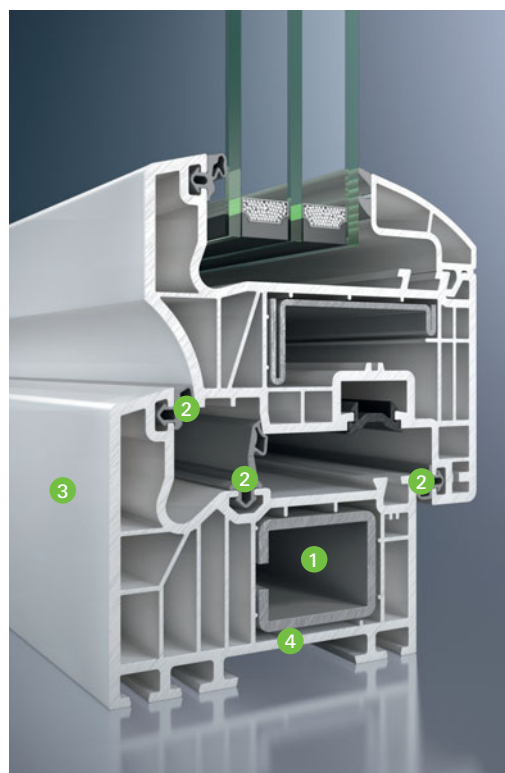

Corona SI 82 Rondo
Lekko wypukła, miękka linia skrzydła prowadzi do optycznego zwężenia i tak już wąskich profili okiennych.

Corona SI 82 Cava
Lekko wklęsła, unikalna geometria skrzydła podkreśla optyczny podział nadając ramie okna subtelny wygląd.