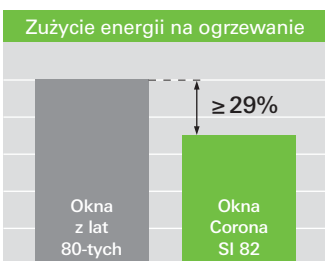

W domu o powierzchni użytkowej 148 m², wymiana 20 m² okien z lat 80-tych na okna Corona SI 82 zmniejsza zużycie energii na jego ogrzewanie, w zależności od doboru szyby, o co najmniej 29%.