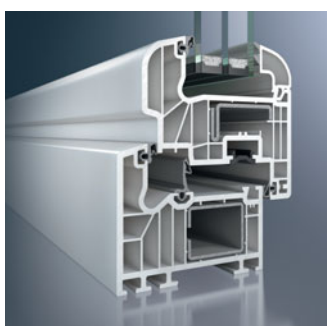

Corona SI 82 Rondo
Lekko wypukła, miękka linia skrzydła prowadzi do optycznego zwężenia i tak już wąskich profili okiennych.

Corona SI 82 Cava
Lekko wklęsła, unikalna geometria skrzydła podkreśla optyczny podział nadając ramie okna subtelny wygląd.